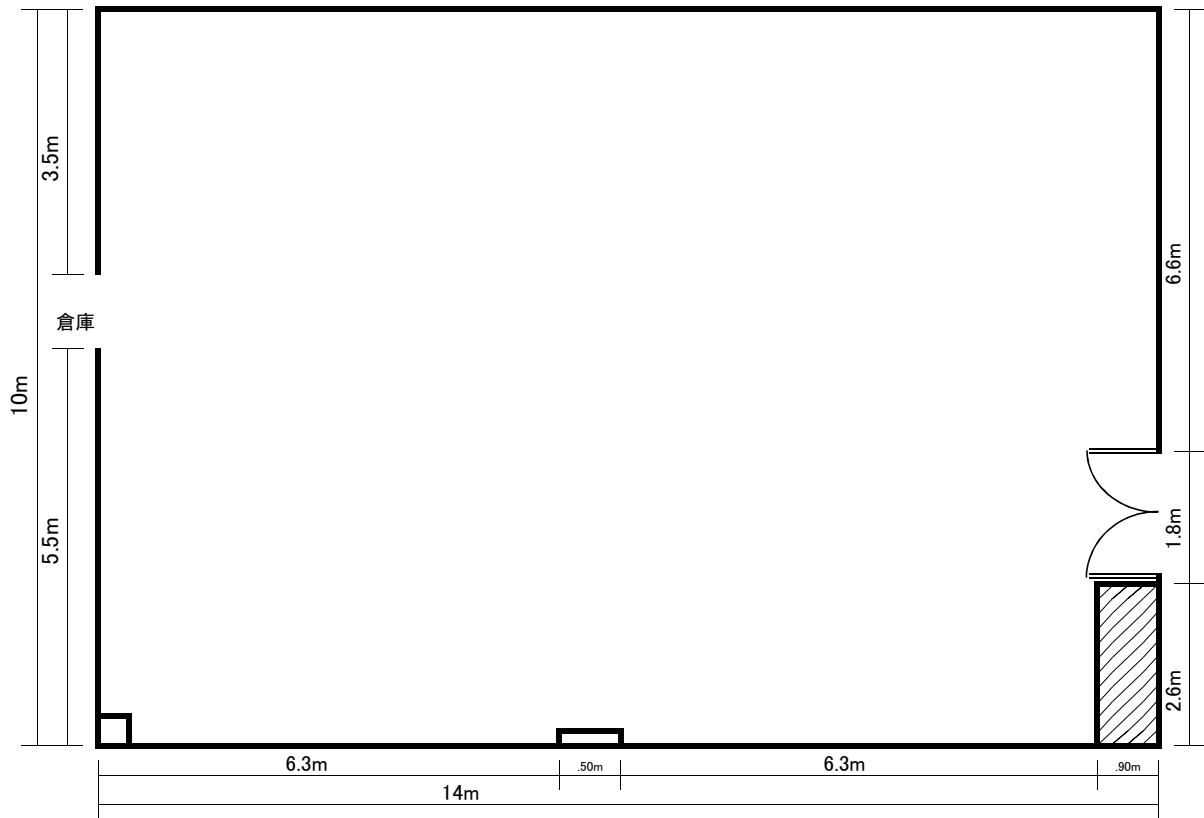

A ホール(40坪) (天井高 2.5m)

林英ビル 貸会議室 平面図

福岡市博多区博多駅前3-13-1 〒812-0011
TEL:092-411-9033 FAX:092-411-8109
<http://www.fukunet.or.jp/member/linei/>