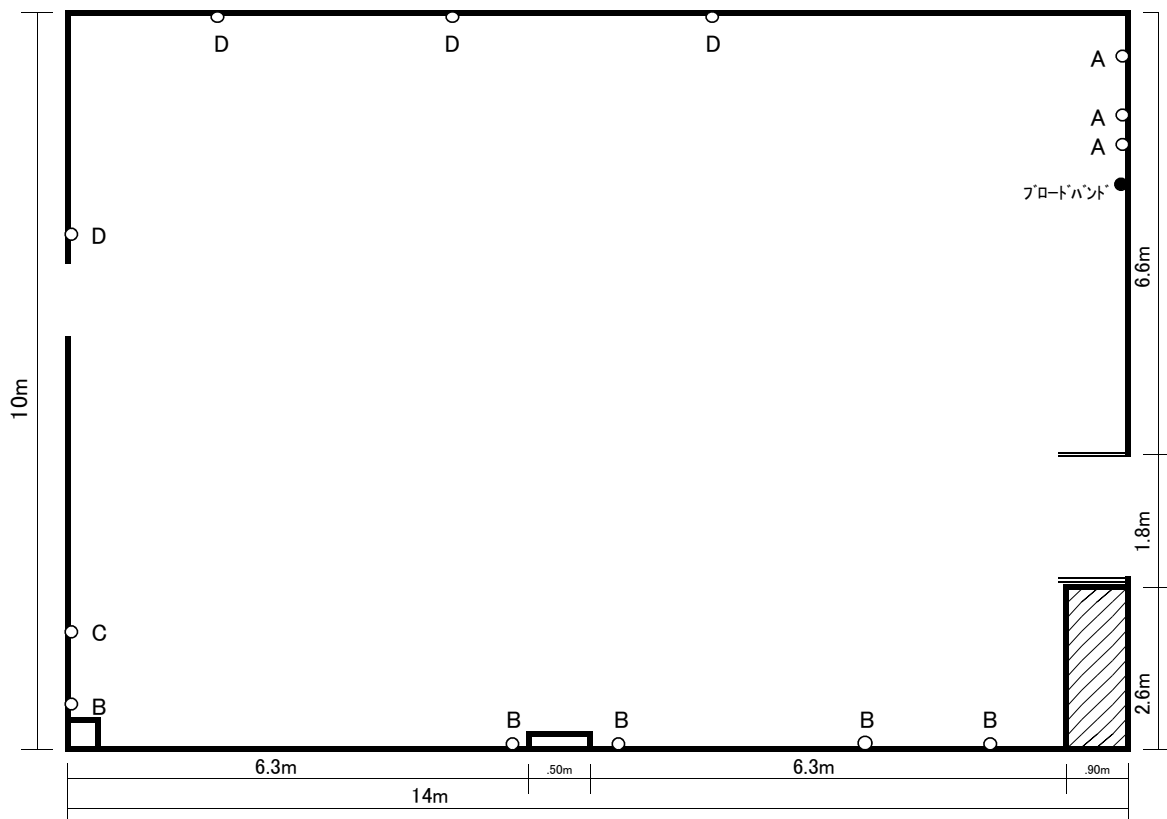

A ホール(40坪) (天井高 2.5m)

口字形式	Aホール
2人掛	28名
3人掛	42名

林英ビル 貸会議室 平面図

福岡市博多区博多駅前3-13-1 〒812-0011
 TEL:092-411-9033 FAX:092-411-8109

<http://www.lin-ei.com>

A ホール(40坪) (天井高 2.5m)

林英ビル 貸会議室 コンセント図 各20A

〒812-0011