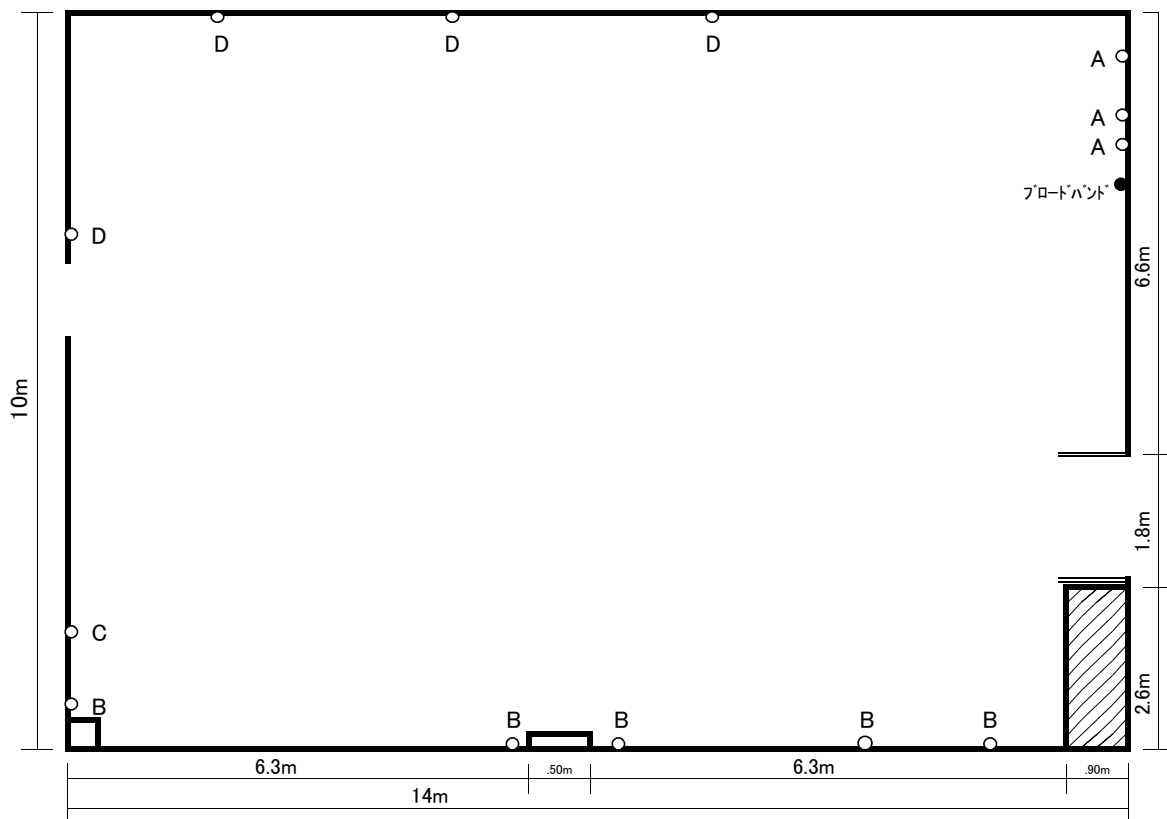

A ホール(40坪) (天井高 2.5m)

林英ビル 貸会議室 コンセント図 各20A

〒812-0011

福岡市博多区博多駅前3-13-1

TEL:092-411-9033 FAX:092-411-8109

<http://www.fukunet.or.jp/member/linei/>