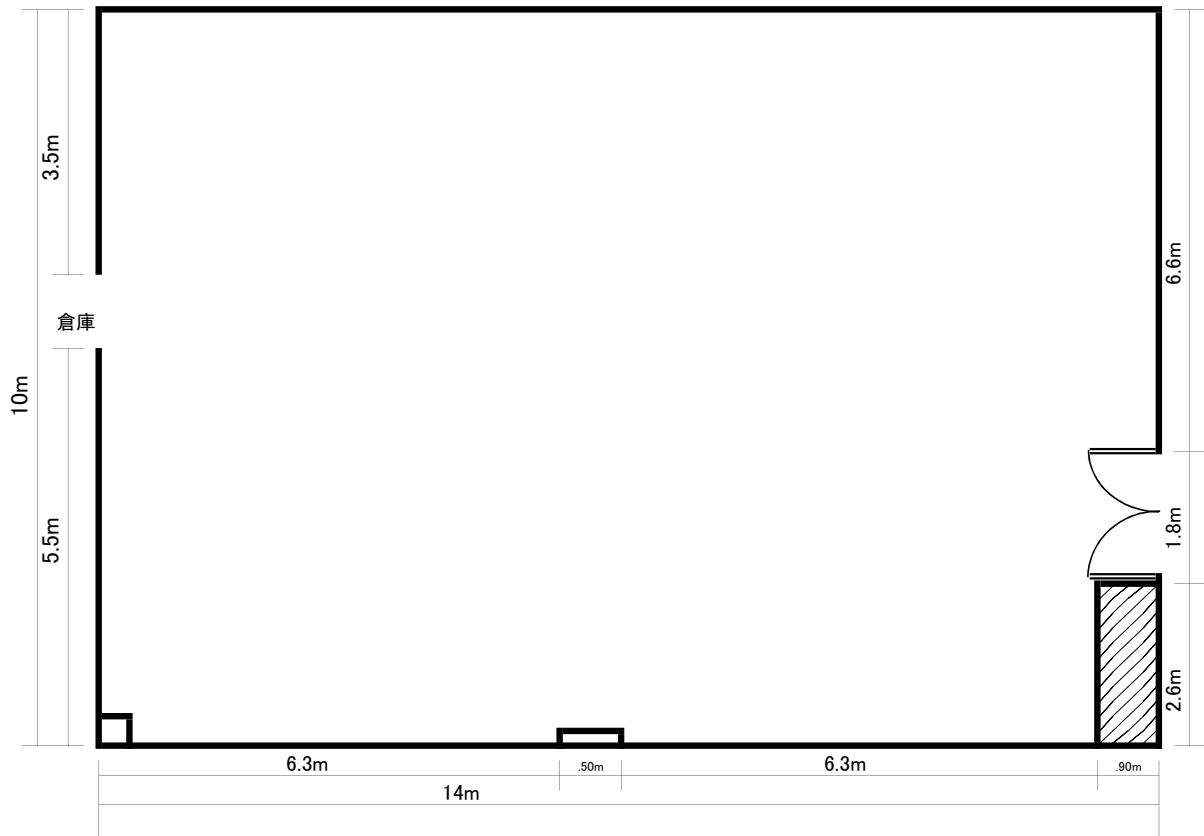

A ホール(40坪) (天井高 2.5m)

スクール形式	Aホール
2人掛	40名
3人掛	60名

リンエイ貸会議室 平面図 (スクール形式)

A ホール(40坪) (天井高 2.5m)

リンエイ貸会議室 コンセント図 各系統 20A

A ホール(40坪) (天井高 2.5m)

リンエイ貸会議室 平面図