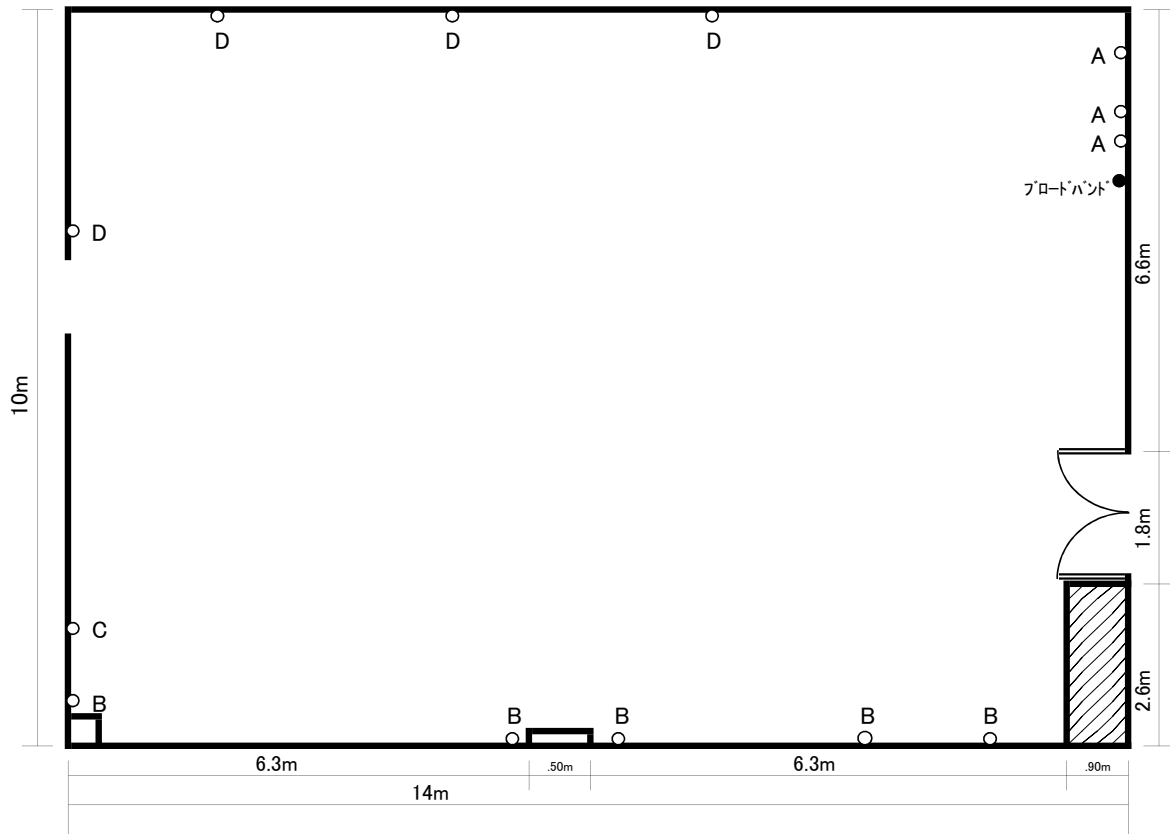

A ホール(40坪) (天井高 2.5m)

スクール形式	Aホール
2人掛	40名
3人掛	60名

リンエイ貸会議室 平面図 (スクール形式)

A ホール(40坪) (天井高 2.5m)

リンエイ貸会議室 コンセント図 各系統 20A

A ホール(40坪) (天井高 2.5m)

リンエイ貸会議室 平面図