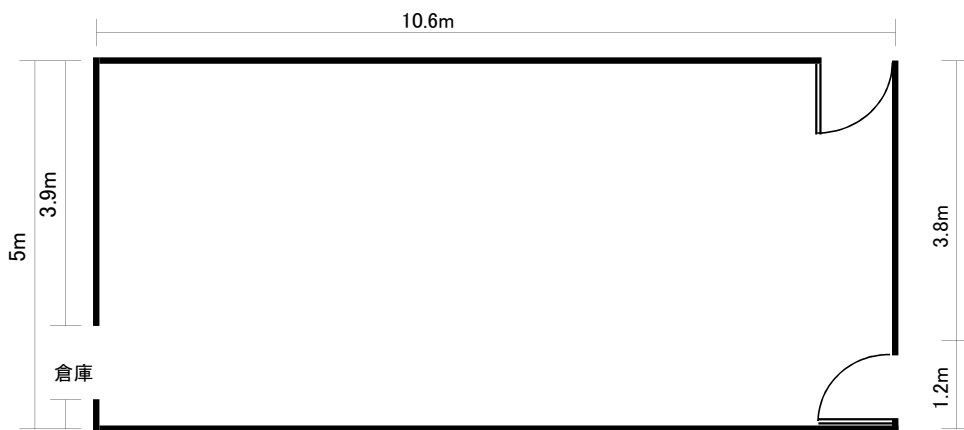

Bホール(16坪) (天井高 2.5m)

口の字形式	Bホール
2人掛	16名
3人掛	24名

リンエイ貸会議室 平面図 (口の字形式)

Bホール(16坪) (天井高 2.5m)

リンエイ貸会議室 コンセント図 各系統 20A

B ホール(16坪) (天井高 2.5m)

リンエイ貸会議室 平面図