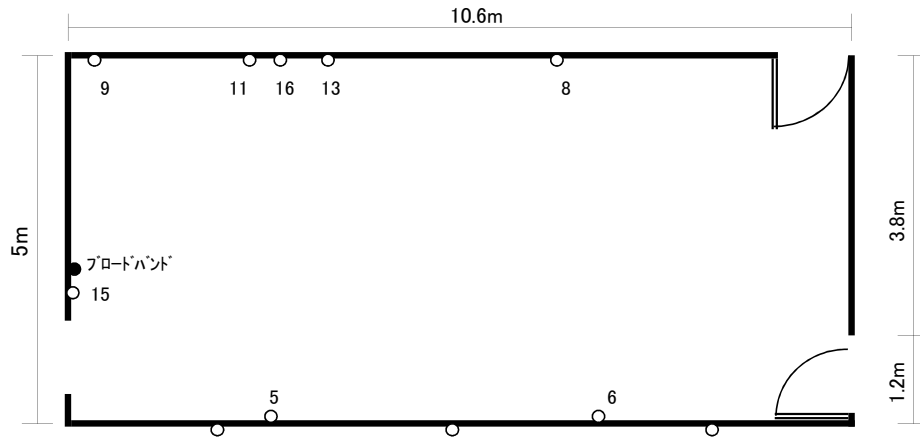

Bホール(16坪) (天井高 2.5m)

口の字形式	Bホール
2人掛	16名
3人掛	24名

リンエイ貸会議室 平面図 (口の字形式)

Bホール(16坪) (天井高 2.5m)

リンエイ貸会議室 コンセント図 各系統 20A

B ホール(16坪) (天井高 2.5m)

リンエイ貸会議室 平面図