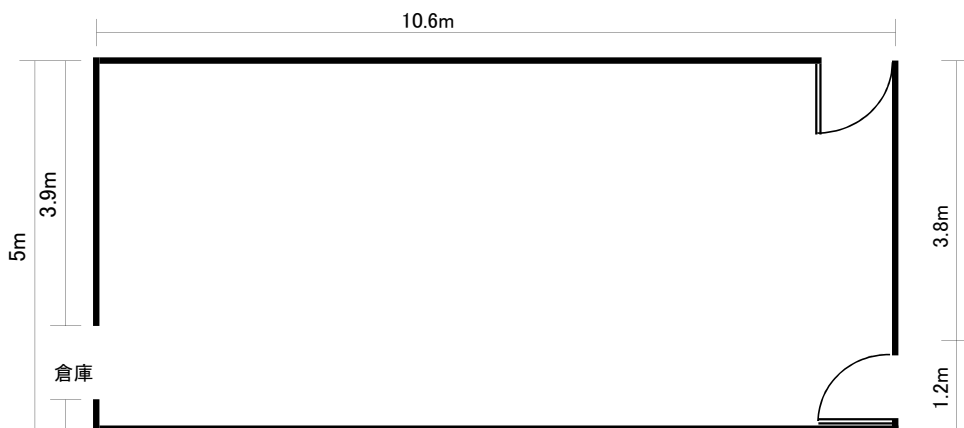

B ホール(16坪) (天井高 2.5m)

スクール形式	Bホール
2人掛	20名
3人掛	30名

リンエイ貸会議室 平面図 (スクール形式)

B ホール(16坪) (天井高 2.5m)

リンエイ貸会議室 コンセント図 各系統 20A

B ホール(16坪) (天井高 2.5m)

リンエイ貸会議室 平面図