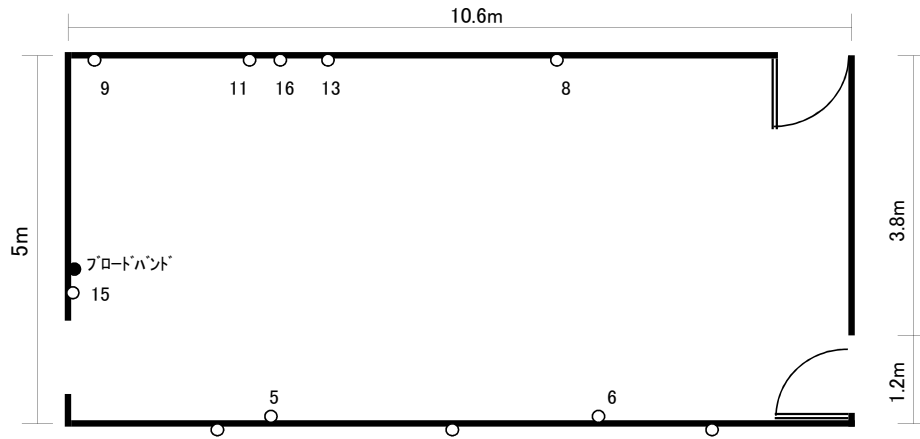

B ホール(16坪) (天井高 2.5m)

スクール形式	Bホール
2人掛	20名
3人掛	30名

リンエイ貸会議室 平面図 (スクール形式)

B ホール(16坪) (天井高 2.5m)

リンエイ貸会議室 コンセント図 各系統 20A

B ホール(16坪) (天井高 2.5m)

リンエイ貸会議室 平面図